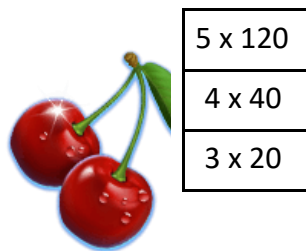

SIMBOLURI MEDII